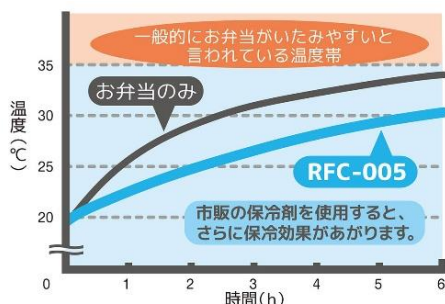

サイズは、小さめサイズのお弁当箱にぴったりの約 2L サイズ (RFC-002) と、500ml ペットボトルが縦に収納できる約 5L サイズ (RFC-005) を用意。カラーは RFC-002 がベージュ、ブラックの 2 色、RFC-005 がベージュ、ブラック、ダークブルーの 3 色を用意しています。

NEW

サーモス 保冷ランチバッグ (RFC-002/005)

約 2L

RFC-002  
 BE : ベージュ、BK : ブラック

約 5L

RFC-005  
 BE : ベージュ、BK : ブラック、DB : ダークブルー

保冷力に優れた 4 層断熱構造

保冷性能比較 (RFC-005)

※室温 36°C において、容量 1100ml の弁当箱に 20°C の水を満量入れて測定した実測値で、この結果を保証するものではありません。

使い方 2 通り！広げても使える！

コンパクト！

たっぷり！