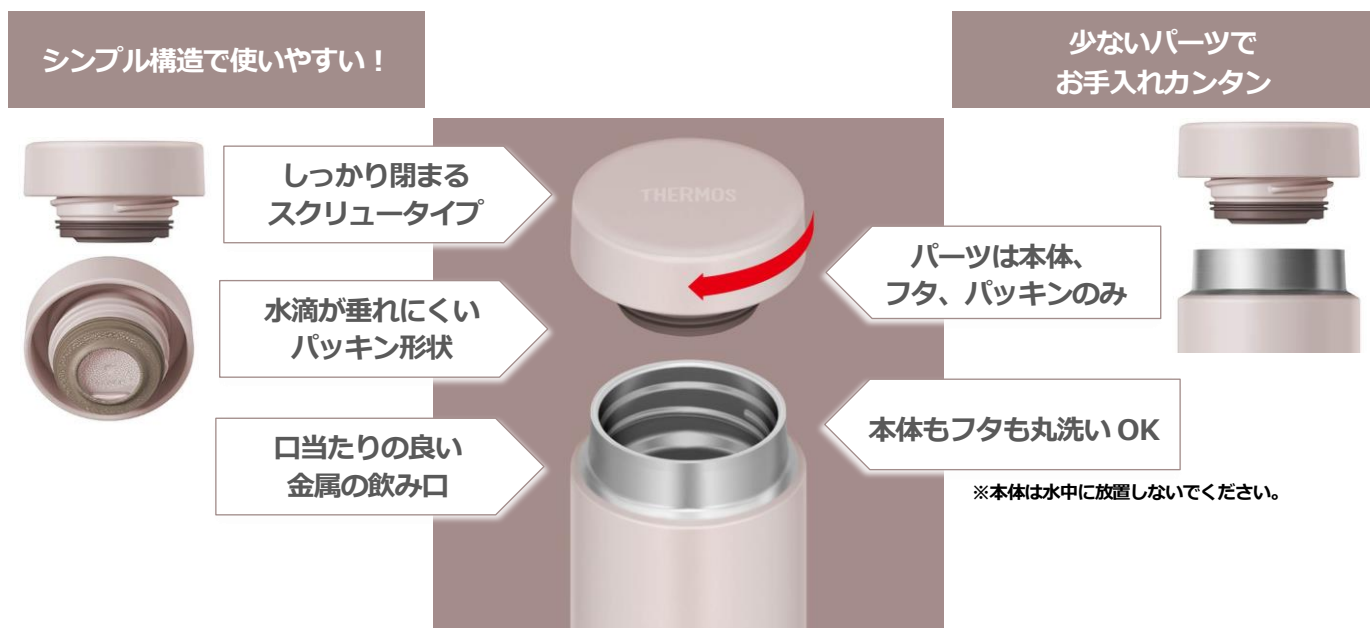

◆製品特長

- ●ステンレス製魔法びん構造の高い保温・保冷力
- ●スポーツ飲料 OK (温めたスポーツ飲料は入れないでください)

『サーモス 真空断熱ケータイマグ (JON-350/480/600)』 仕様一覧

品番	JON-350	JON-480	JON-600
色	DGY : ダークグレー、KKI : カーキ、LB : ライトブルー、 Y : イエロー、PGG : ピンクグレージュ		DGY : ダークグレー KKI : カーキ
希望小売価格 (税込)	オープン価格		
容量 (ℓ)	0.35	0.48	0.6
保温効力 (6 時間)	66℃以上	70℃以上	71℃以上
保冷効力 (6 時間)	11℃以下	10℃以下	10℃以下
口径 (約 cm)	4.0		
本体寸法/幅×奥行×高さ (約 cm)	6.5×6.5×16.5	6.5×6.5×21	6.5×6.5×23.5
本体重量 (約 kg)	0.2	0.2	0.2

製品に関するお問い合わせ先

サーモスお客様相談室

TEL (ナビダイヤル) : 0570-066966 <https://www.thermos.jp/>