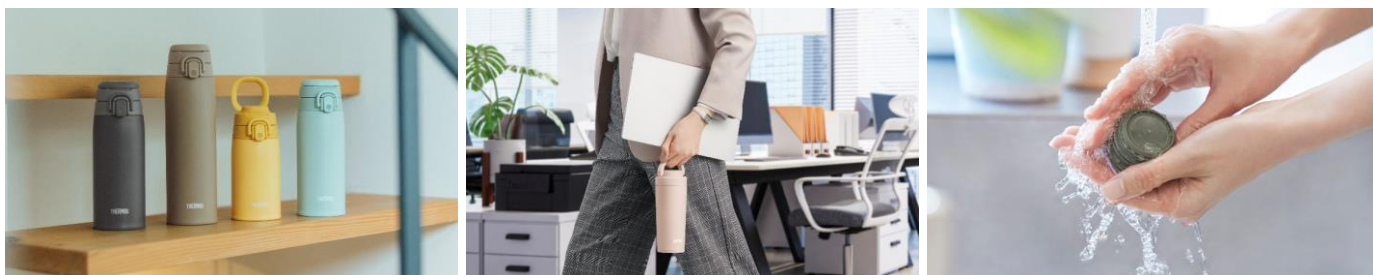

ラク持ちできる「キャリーシリーズ」に2種類の新製品が登場！ 出荷本数が約3倍に伸長^(※1)の「食洗機対応モデル」もラインアップ拡充！！ 水筒の高機能モデル3種25アイテムを8月21日に新発売

魔法びんのグローバル企業として、人と社会に快適で環境にもやさしいライフスタイルを提案するサーモス株式会社（本社：東京都港区 社長：片岡有二）は、2023年8月21日（月）、『サーモス 真空断熱ケータイマグ』3種25アイテムを新発売します。

2022年に発売した『真空断熱ケータイマグ（JOOシリーズ）』は、キャリーループ付きでラクに持ち歩ける（ラク持ちできる）と好評を博しています。このたび、ラク持ちできる新しいキャリーシリーズ2種が新登場。キャリーループ付きワンタッチ・オープンタイプ『サーモス 真空断熱ケータイマグ（JOSシリーズ）』と、シンプル構造で折りたためるハンドル付き『サーモス 真空断熱ケータイタンブラー（JOVシリーズ）』を発売します。

また、2022年に発売したパッキン一体構造「まる洗（あら）ユニット」を採用した全パーツ食洗機対応の人気シリーズ『サーモス 真空断熱ケータイマグ（JOQシリーズ）』は、0.6Lの大容量サイズが新登場。人気のくすみカラーを取り入れた3種の新色を加え、ラインアップを拡充します。

■「持ち運びやすい」「洗いやすい」高機能モデルが人気！食洗機対応モデルの出荷本数は約3倍に伸長！

近年の環境・エコ意識の高まりを受け、1人1本マイボトルを持つことが当たり前になっている中で、多様化するライフスタイルやそれぞれの使用シーンによって、お客様が水筒に求める機能や特長も様々です。当社ではあらゆるニーズにお応えするため、様々なタイプの製品の開発を行っております。