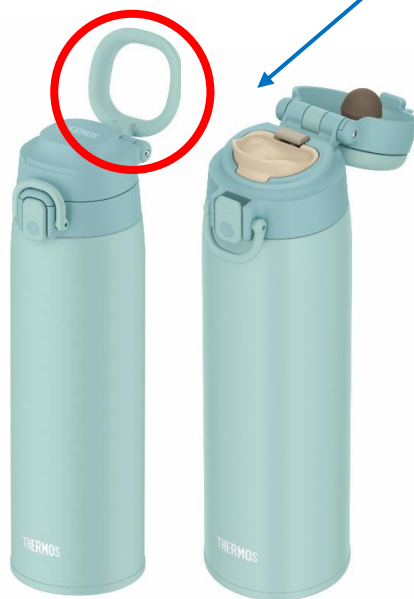

サイズは、用途に合わせて選ぶことができる 0.4L、0.55L、0.75L の 3 サイズを展開。カラーは、性別年齢問わず使いやすいベージュやダークグレーのほか、さわやかでなじみがよいミントブルー、ポップな色合いがかわいらしいイエローの全 4 色を取り揃えます。

■ 開発背景

2022 年にキャリーループ付きの水筒『サーモス 真空断熱ケータイマグ (JOO シリーズ)』を発売し、ビジネスパーソンや学生のお客様を中心に幅広い世代の方にご好評いただいております。お客様より、サーモスの定番である片手でさっと飲める“ワンタッチ・オープン”タイプのキャリーループ付きを多くご要望いただいたことから、開発に着手しました。

<製品特長>

**持ち運びやすい！
キャリーループ付き**

指がかかりやすい！
スクエア型のループ

コンパクトに収納できる！

キャリーループは折りたたんでしまえるので、収納時やバッグの中で場所を取りません。

**ロックリング付き
ワンタッチ・オープン**

**飲み口ははずして洗える！
お手入れカンタン**

- ステンレス製魔法びん構造だから高い保温・保冷力
- 丸洗い OK
※本体は水中に放置しないでください
- スポーツ飲料 OK
※温めたスポーツ飲料は入れないでください。