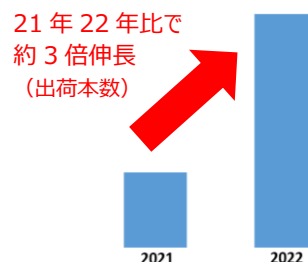

食洗機対応モデル出荷本数推移

（※1）：2021年と2022年（1月～12月）の「真空断熱ケータイマグ（JOK、JOR、JOQシリーズ）」の累計出荷本数の比較

<新製品一覧>

- ① サーモスの定番“ワンタッチ・オープンタイプ”にラク持ちできるキャリーループ付きが新登場『サーモス 真空断熱ケータイマグ（JOSシリーズ）』
- ② ラク持ち&食洗機対応のキャリーハンドル付き『サーモス 真空断熱ケータイタンブラー（JOVシリーズ）』
- ③ パッキン一体構造の大人気シリーズに新サイズ、新カラーが追加「まる洗^{あら}ユニット」『サーモス 真空断熱ケータイマグ（JOQシリーズ）』