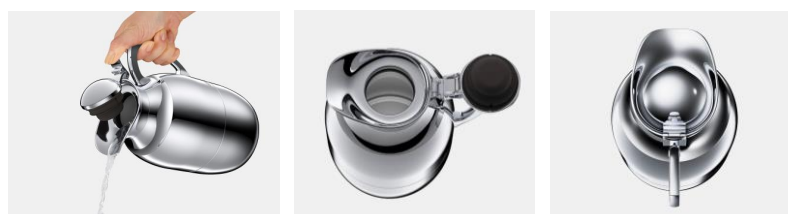

1918年の発売以来、alfiブランドを代表するアイテムとして世界中で愛されてきた卓上用ポット『Juwel（ジュベール）』。サーモスの持つステンレス加工技術を生かし、日本では2017年に内筒をガラス製からステンレス製にリニューアルした製品を販売していましたが、生産上の都合で2020年より販売を休止しておりました。

このたび、製品部材の調達の見通しが立ち、十分な生産数を確保することができたことから、『Juwel（ジュベール）ステンレス製卓上用ポット』の販売を2023年9月1日（金）より再開します。

『Juwel（ジュベール）』はドイツならではの意匠をもとに生まれた、造形美と機能性を兼ね備えたポットです。クラシカルなその佇まいは、洗練された美しい輝きに包まれています。

■ 『Juwel（ジュベール）ステンレス製卓上用ポット』 製品特長

ブランド創立時から愛されてきた曲線と鏡面に映る光のラインが美しい卓上用ポット

AFTB-1001S
CMM：クロムミラー

- ステンレス製魔法びん構造で、長時間の保冷・保温が可能。
- ワンアクションで注ぎやすい。

『Juwel (ジュベール) ステンレス製卓上用ポット (AFTB-1001S)』 仕様一覧

品番	AFTB-1001S
色	CMM : クロムミラー
希望小売価格 (税込)	33,000 円
実容量 (ℓ)	1.0
保温効力 (10 時間)	59℃以上
本体寸法/幅×奥行×高さ (約 cm)	16.0×13.0×25.0
本体重量 (約 kg)	1.2

【alfi (アルフィ) とは】

— キッチンに輝きを テーブルに美しさを —

【alfi / 製品ラインアップ】

FARBE

ドイツ語で「色」を意味する^{ファルベ}FARBE。
ホームパーティーや普段の暮らしの中で、
テーブルを華やかに彩ります。

FARBE
真空断熱ポット
(AFTH-1000S)

FARBE
真空断熱タンブラー
(AFDD-340/420)

STRAHL

^{シュトラール}STRAHLはドイツ語で「光」の意味。
アルフィの美しい光のラインに導かれて、
美味しい料理を心ゆくまで思いのままに。