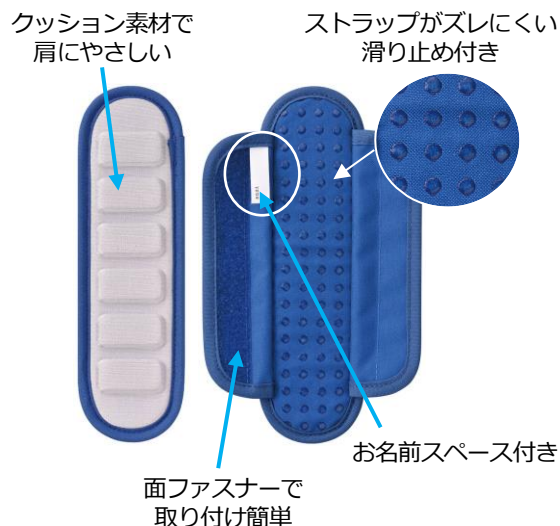

※本体は水中に放置しないでください。

ツートンカラーロックリング

- ワンタッチ・オープン
- ロックされているのがすぐわかる

天面シールスペース

- お名前シール付き

『サーモス 真空断熱スポーツボトル (FHT-802F/1002F/1502F)』 仕様一覧

品番	FHT-802F	FHT-1002F	FHT-1502F
色	BKV : ブラックバレンシア、 BLGR : ブルーグリーン、 NVPC : ネイビーピーチ	BKV : ブラックバレンシア、BLGR : ブルーグリーン、 NVMT : ネイビーミント、BKPL : ブラックパープル	
希望小売価格 (税込)	オープン価格		
容量 (ℓ)	0.8	1.0	1.5
保冷効力(6時間)	10℃以下	9℃以下	9℃以下
口径 (約 cm)	4.5	4.5	5
本体寸法/幅×奥行×高さ (約 cm) ※1	8×8.5×23.5	8×8.5×27.5	9.5×9.5×32
本体重量 (約 kg) ※2	0.4	0.5	0.7

※1 ポーチを含みません。 ※2 ポーチを含みます。

ボトルのショルダーストラップに取り付けられる、肩にやさしいショルダーパッドが新登場!!

NEW

サーモス ショルダーパッド (API-001) 2022年3月1日(火) 新発売

重たくなりがちな水筒も肩に負担なくかけられる「サーモス ショルダーパッド (API-001)」を新発売。お手持ちのショルダーストラップ付きのサーモス製品に取り付けてご使用いただけます。

肩にかかる負担を軽減するクッション素材を採用。ショルダーストラップへの取り付けは面ファスナーで簡単に行え、滑り止め付きでズレにくくなっています。また、手洗いが可能で衛生的にご使用いただけます。カラーは合わせやすいシンプルな3色をご用意しました。

BK : ブラック

BL : ブルー

PL : パープル

◆製品特長

- 肩にやさしい
- ストラップがズレにくい
- ストラップに取り付け簡単
- 手洗いOK

適応サイズ

ショルダーストラップ
(幅 4.5cm 以下) 付きの
サーモス製品

※ボトル、ボトルポーチに限る

『サーモス ショルダーパッド (API-001)』 仕様一覧

品番	API-001
色	BK : ブラック、BL : ブルー、PL : パープル
希望小売価格 (税抜)	オープン価格
本体寸法/幅×奥行×高さ (約 cm)	6×20×1.5
本体重量 (約 kg)	0.1

製品に関するお問い合わせ先

サーモスお客様相談室