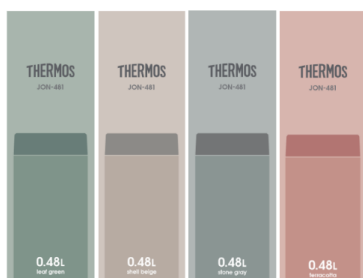

パッケージの
デザインも
シンプルに変更

しっかり閉まるスクリュタイプ

水滴が垂れにくい
パッキン形状